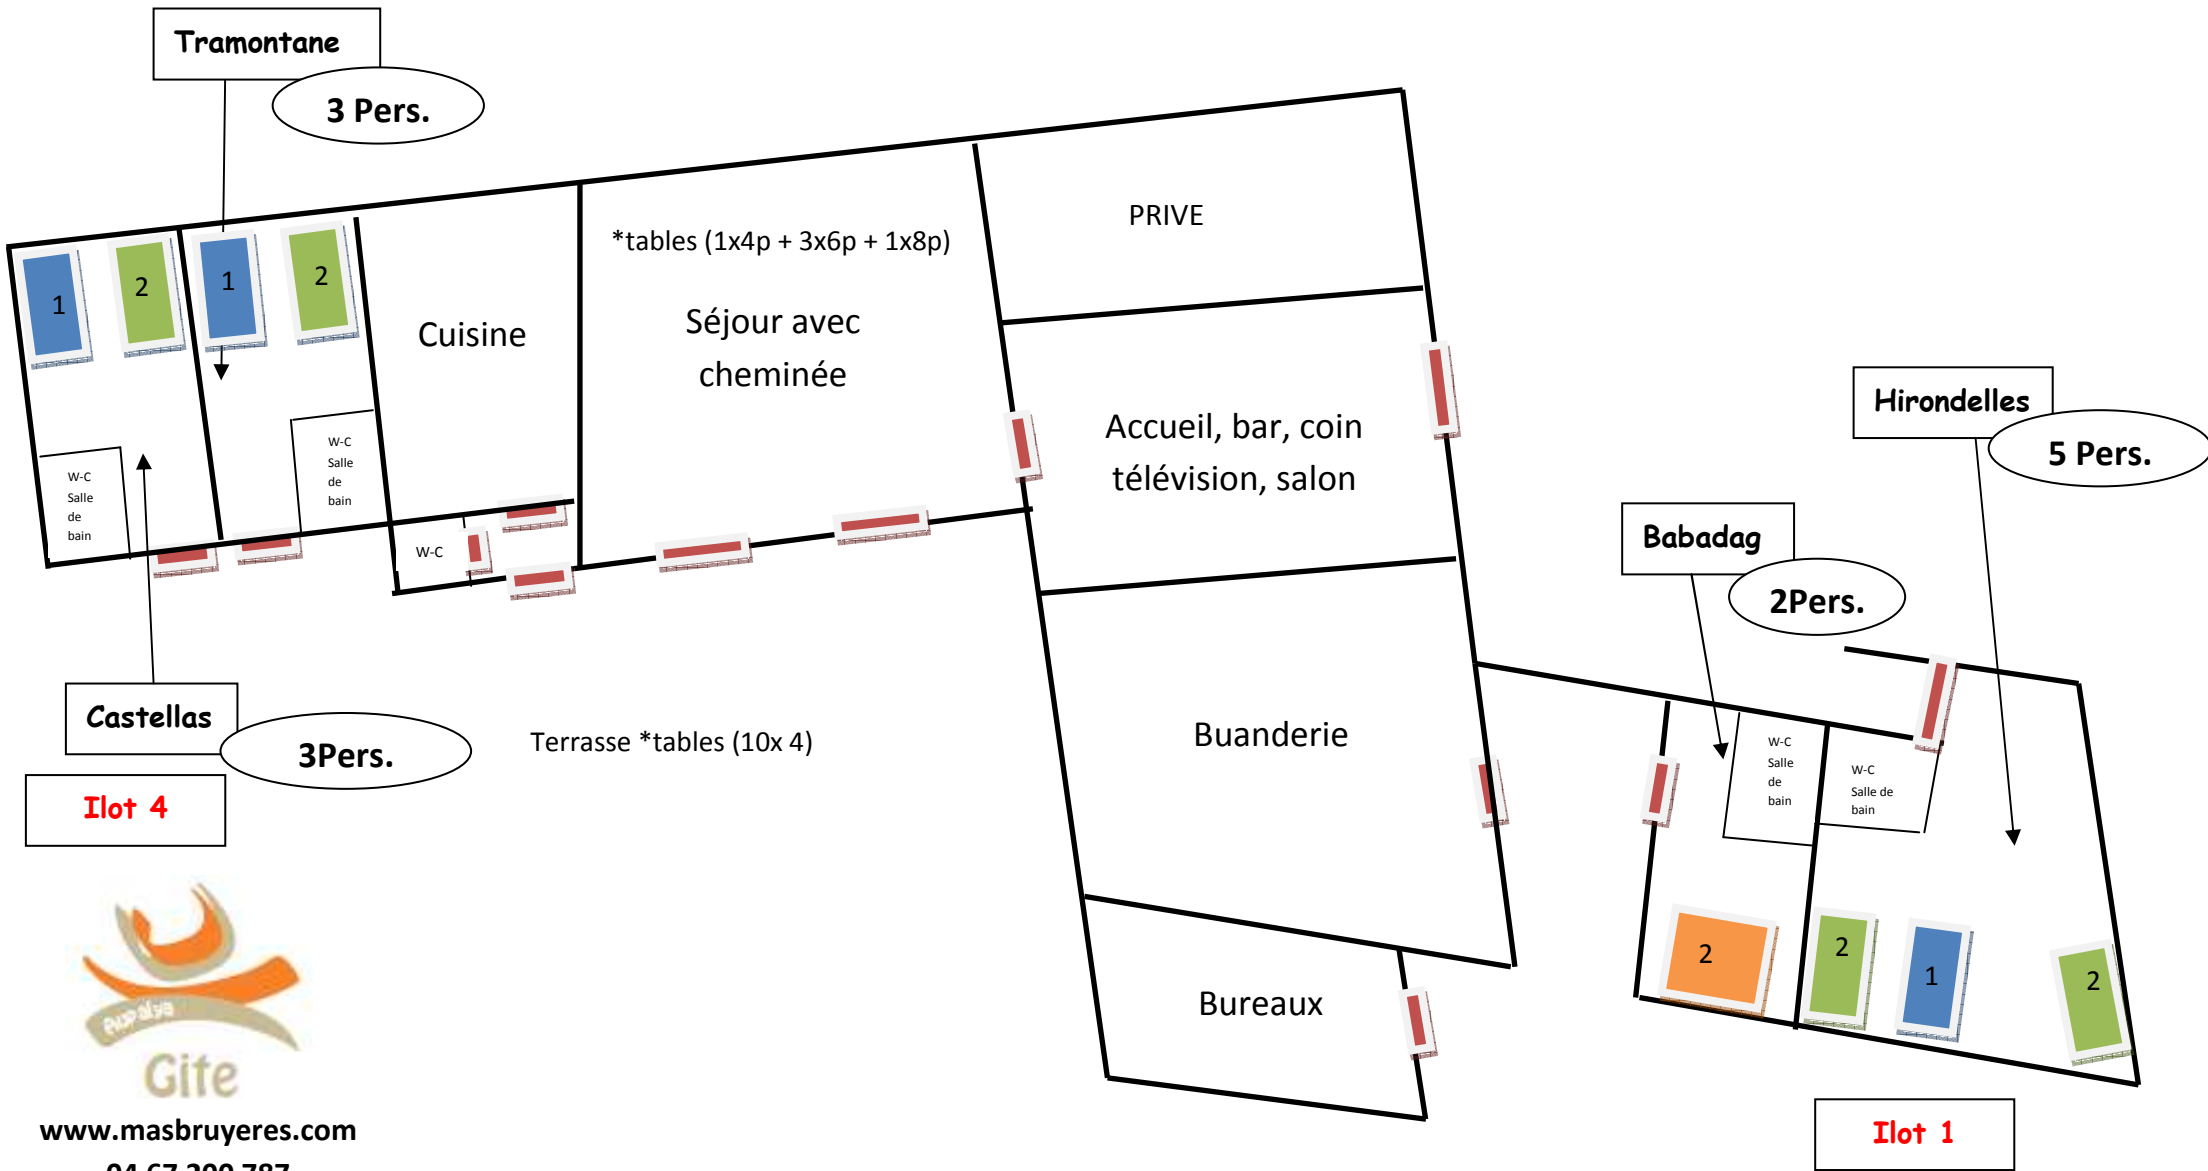

Gîte de Séjour  
" Mas de Bruyères "

**PLAN DU MAS BRUYERES (Rez de Chaussée)**

www.masbruyeres.com

04 67 200 787

Gîte de Séjour  
"Mas de Bruyères"

### PLAN DU MAS BRUYERES (Etage)